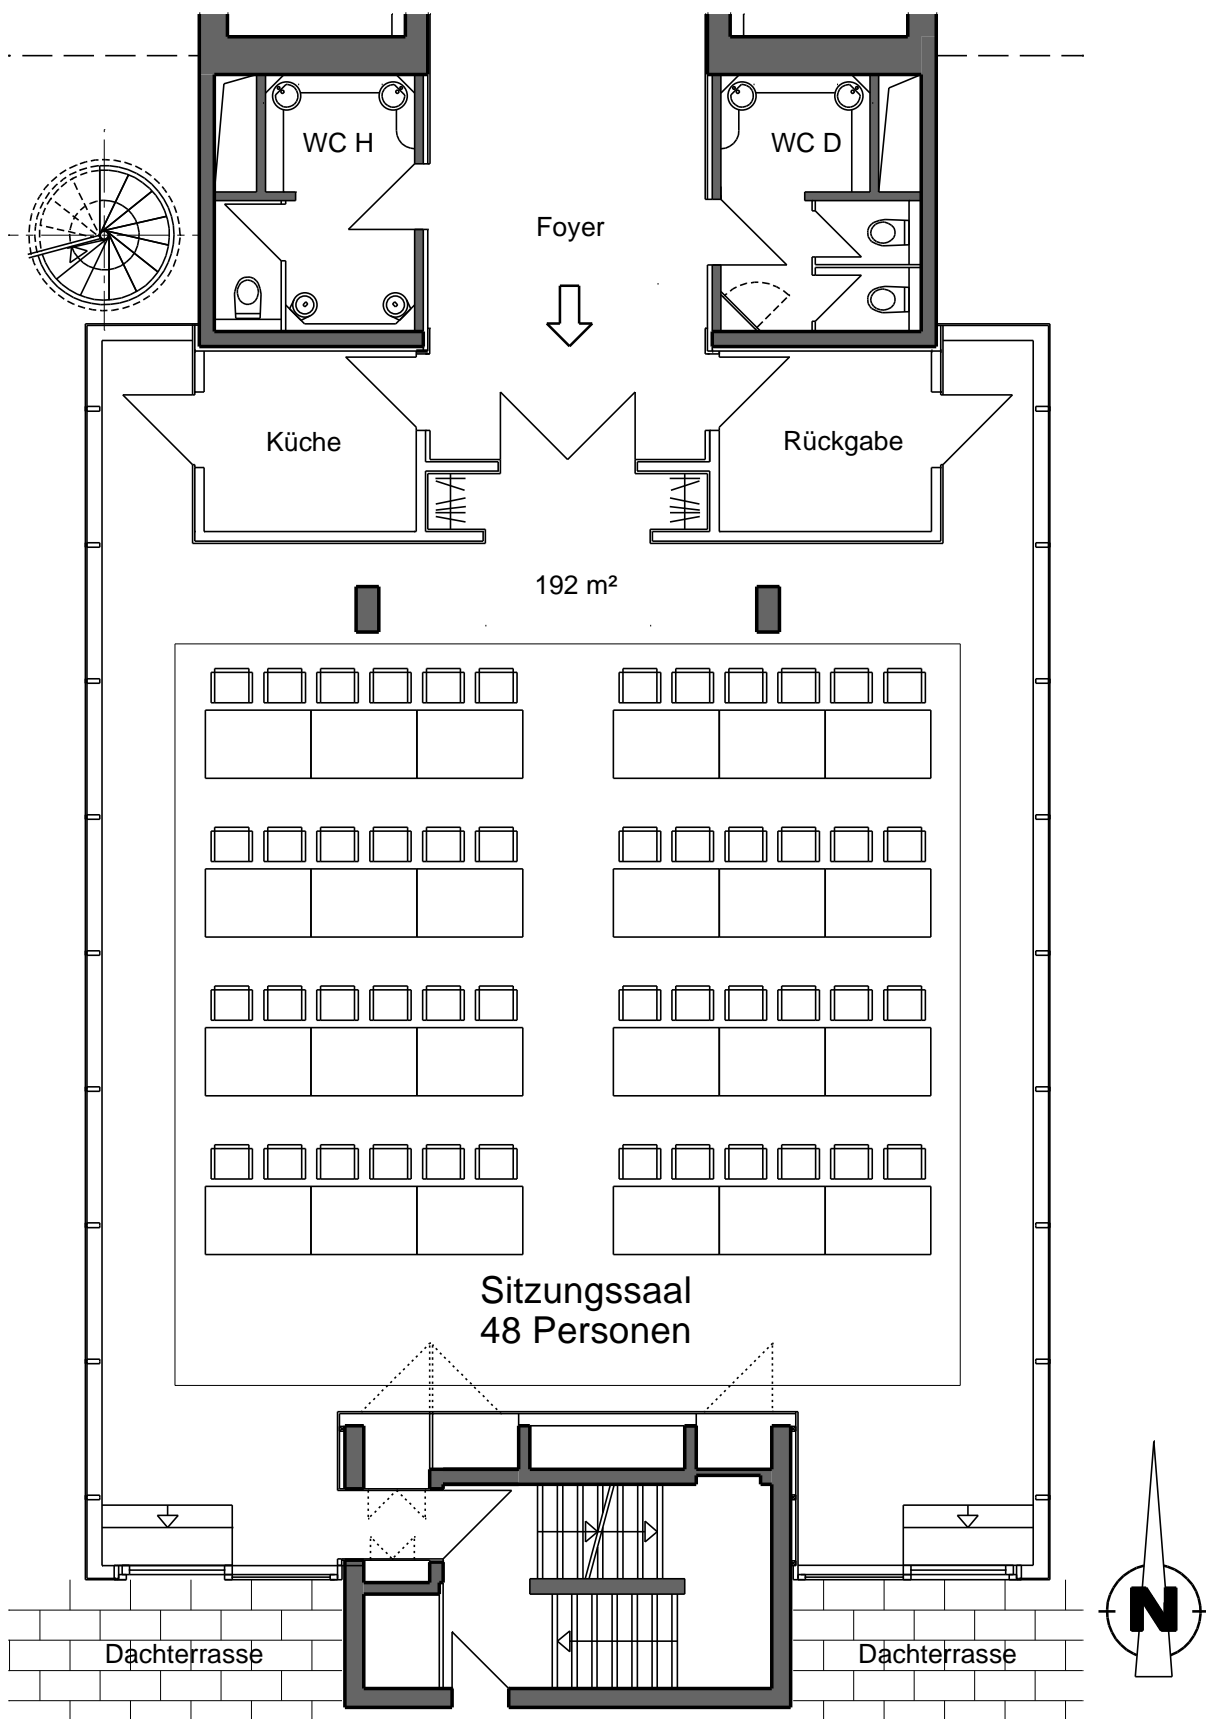

# GENO-Haus Stuttgart Heilbronner Strasse 41

Möblierungsplan Standard

33 Personen

Sitzungssaal 11.OG

M. 1:150

# GENO-Haus Stuttgart Heilbronner Strasse 41

Möblierungsplan - Variante A

48 Personen

Sitzungssaal 11.OG

M. 1:100

# GENO-Haus Stuttgart Heilbronner Strasse 41

Möblierungsplan - Variante E

38 Personen

Sitzungssaal 11.OG

M. 1:100