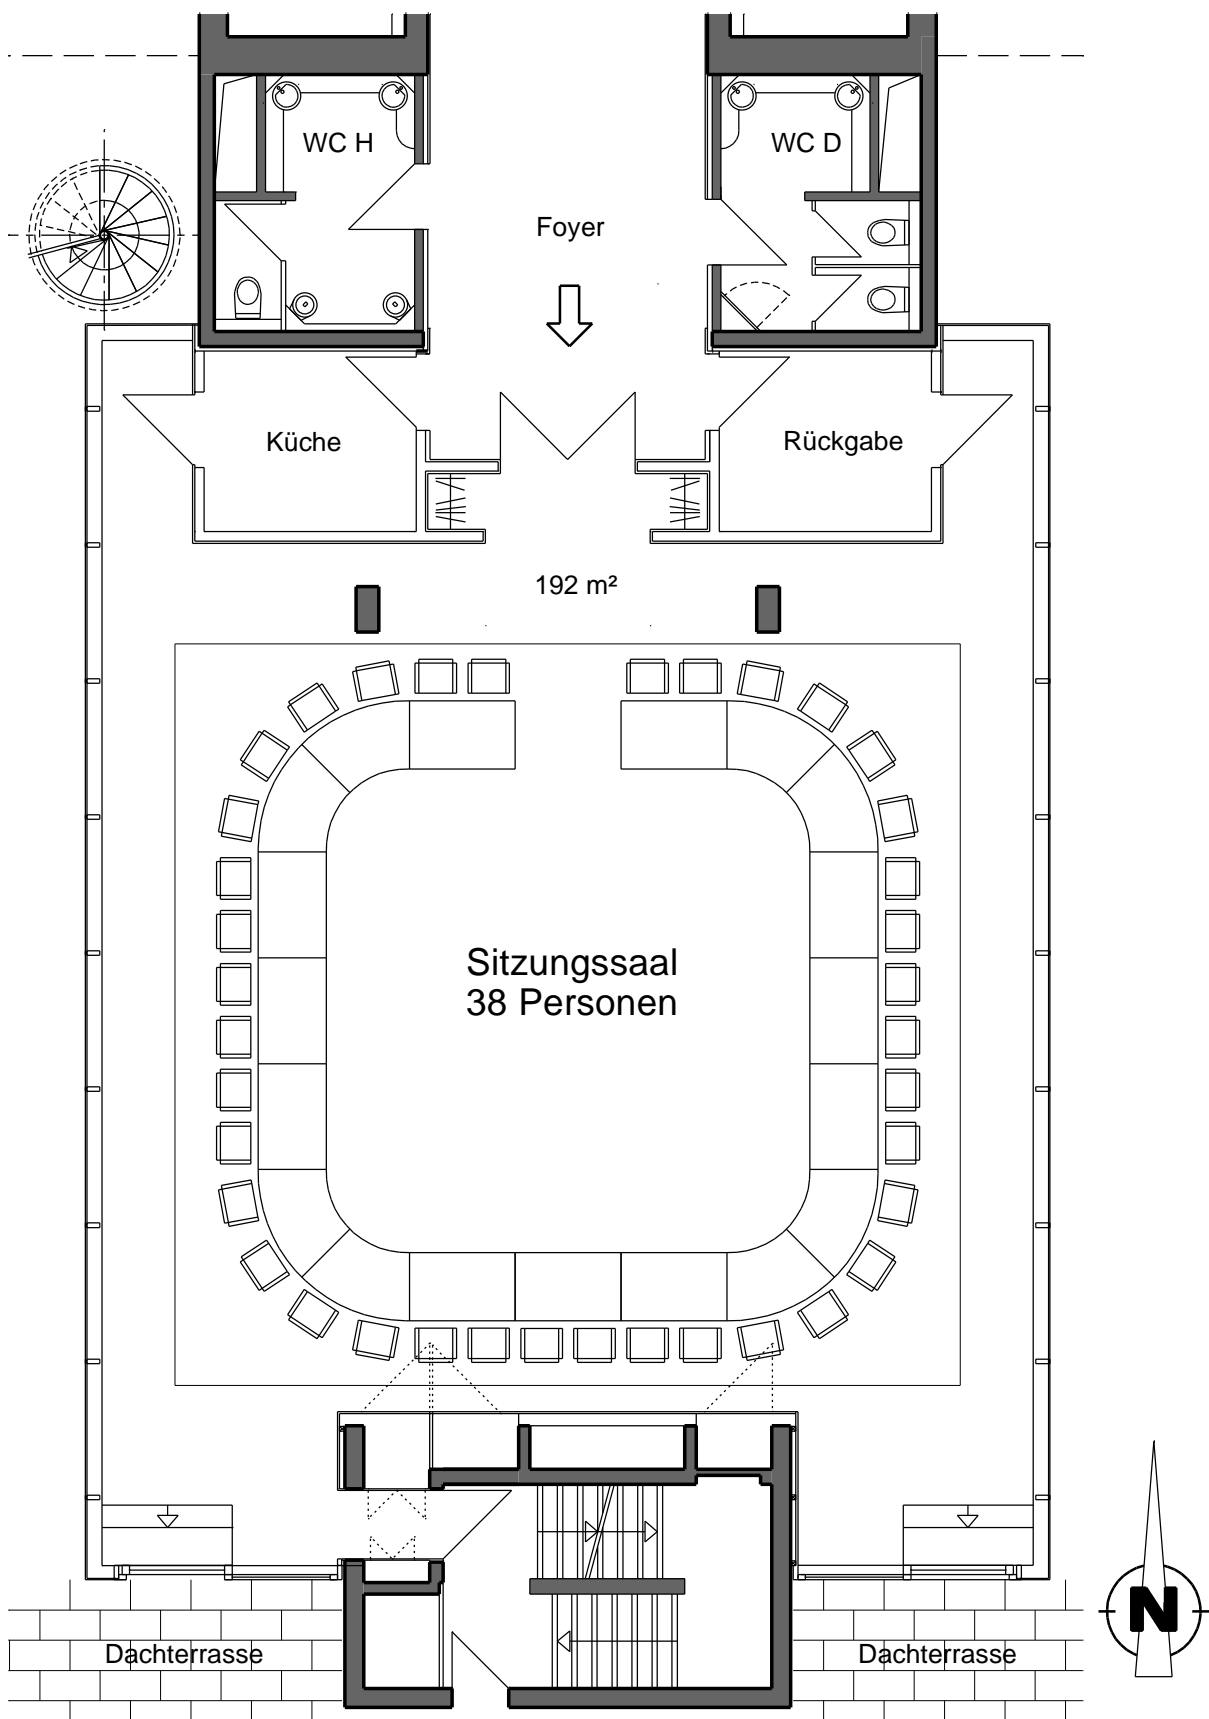

# GENO-Haus Stuttgart Heilbronner Strasse 41

Möblierungsplan Standard

33 Personen

Sitzungssaal 11.OG

M. 1:150

# GENO-Haus Stuttgart Heilbronner Strasse 41

Möblierungsplan - Variante A

48 Personen

Sitzungssaal 11.OG

M. 1:100

# GENO-Haus Stuttgart Heilbronner Strasse 41

Möblierungsplan - Variante E

38 Personen

Sitzungssaal 11.OG

M. 1:100