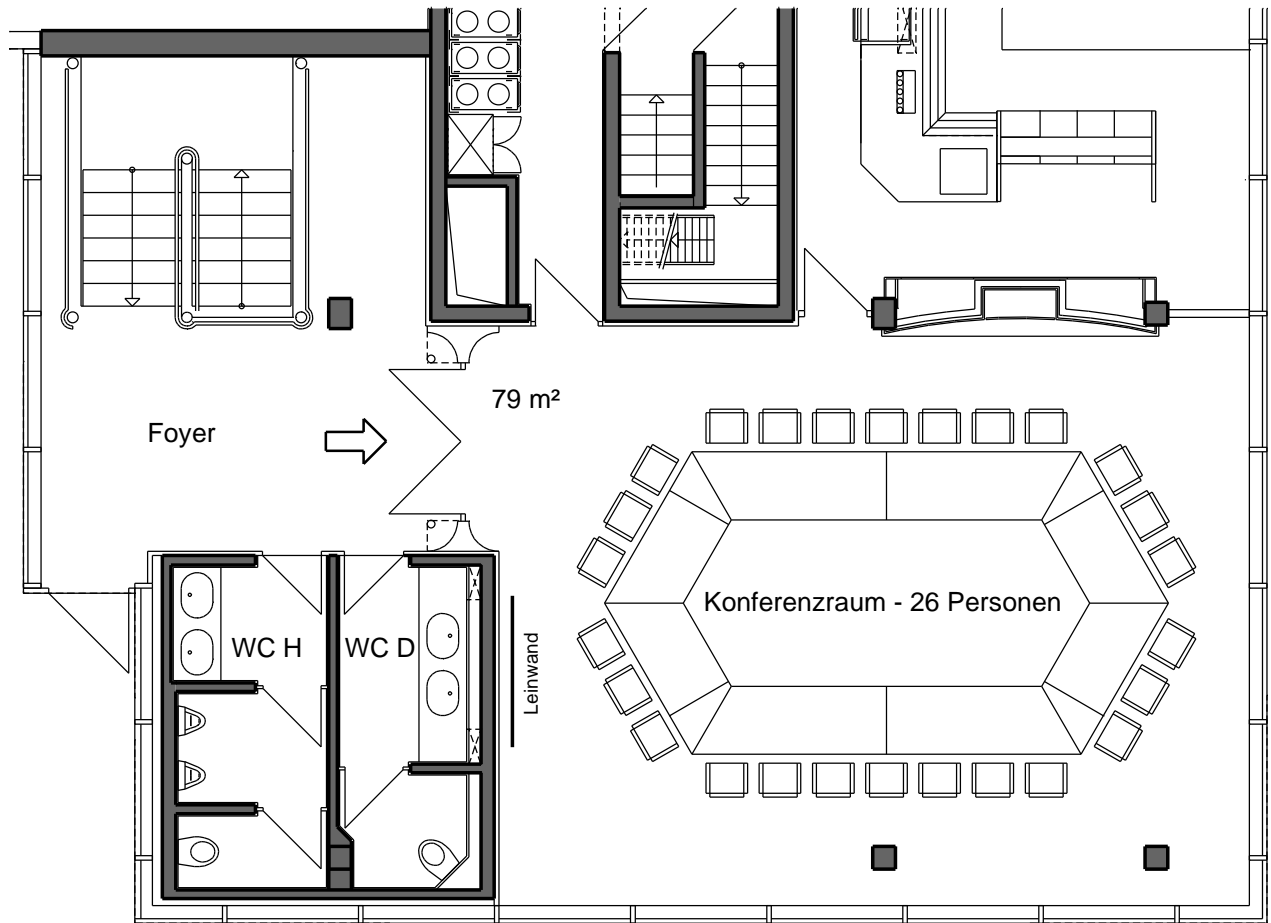

# GENO-Haus Stuttgart Heilbronner Strasse 41

Möblierungsplan Standard

40 Personen

Casino Konferenzraum 1.OG

M. 1:100

# GENO-Haus Stuttgart Heilbronner Strasse 41

Möblierungsplan - Variante A

40 Personen

Casino Konferenzraum 1.OG

M. 1:100

# GENO-Haus Stuttgart Heilbronner Strasse 41

Möblierungsplan - Variante B

26 Personen

Casino Konferenzraum 1.OG

M. 1:100