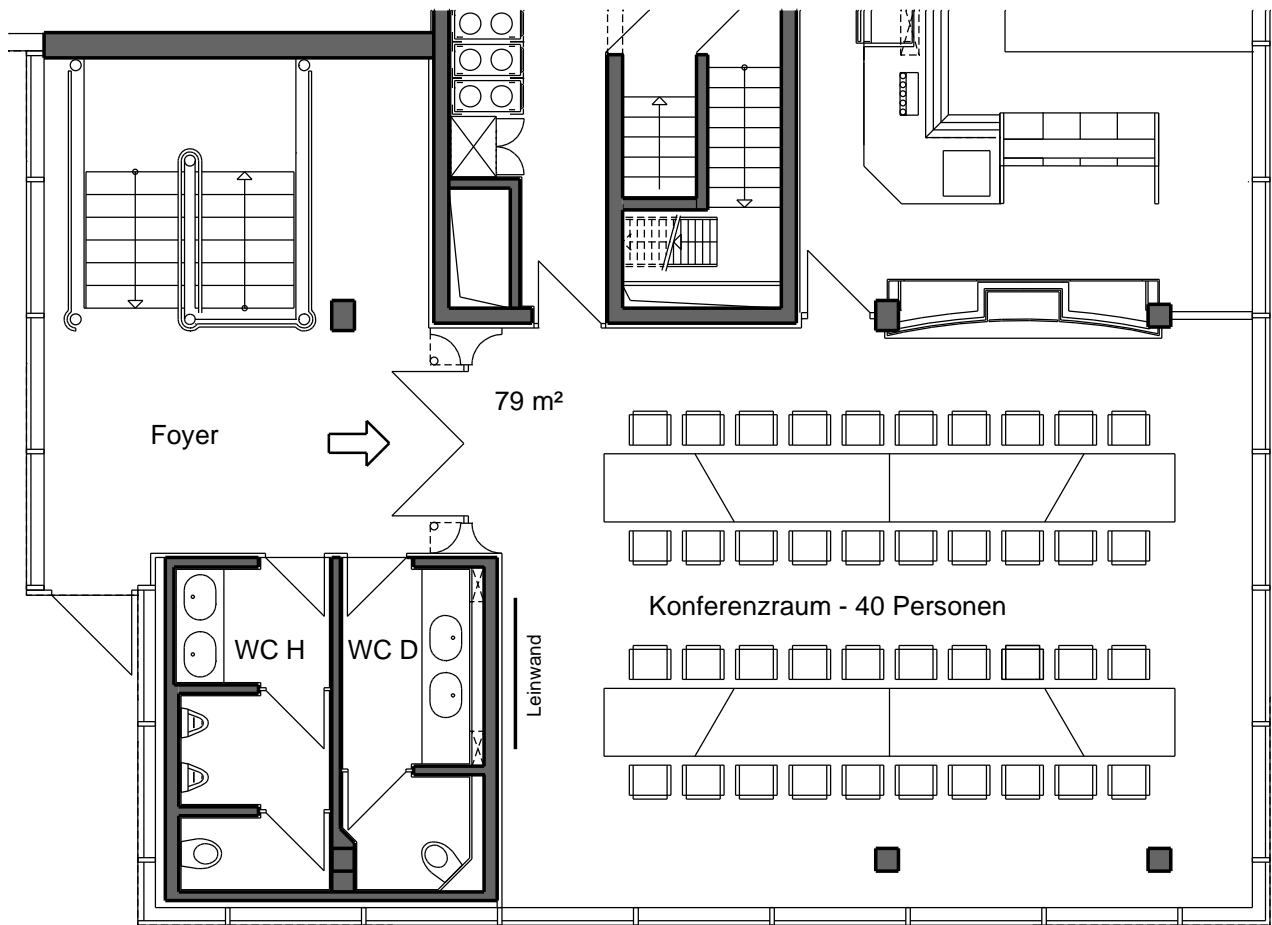

# GENO-Haus Stuttgart Heilbronner Strasse 41

Möblierungsplan Standard

40 Personen

Casino Konferenzraum 1.OG

M. 1:100

# GENO-Haus Stuttgart Heilbronner Strasse 41

Möblierungsplan - Variante A

40 Personen

Casino Konferenzraum 1.OG

M. 1:100

# GENO-Haus Stuttgart Heilbronner Strasse 41

Möblierungsplan - Variante B

26 Personen

Casino Konferenzraum 1.OG

M. 1:100