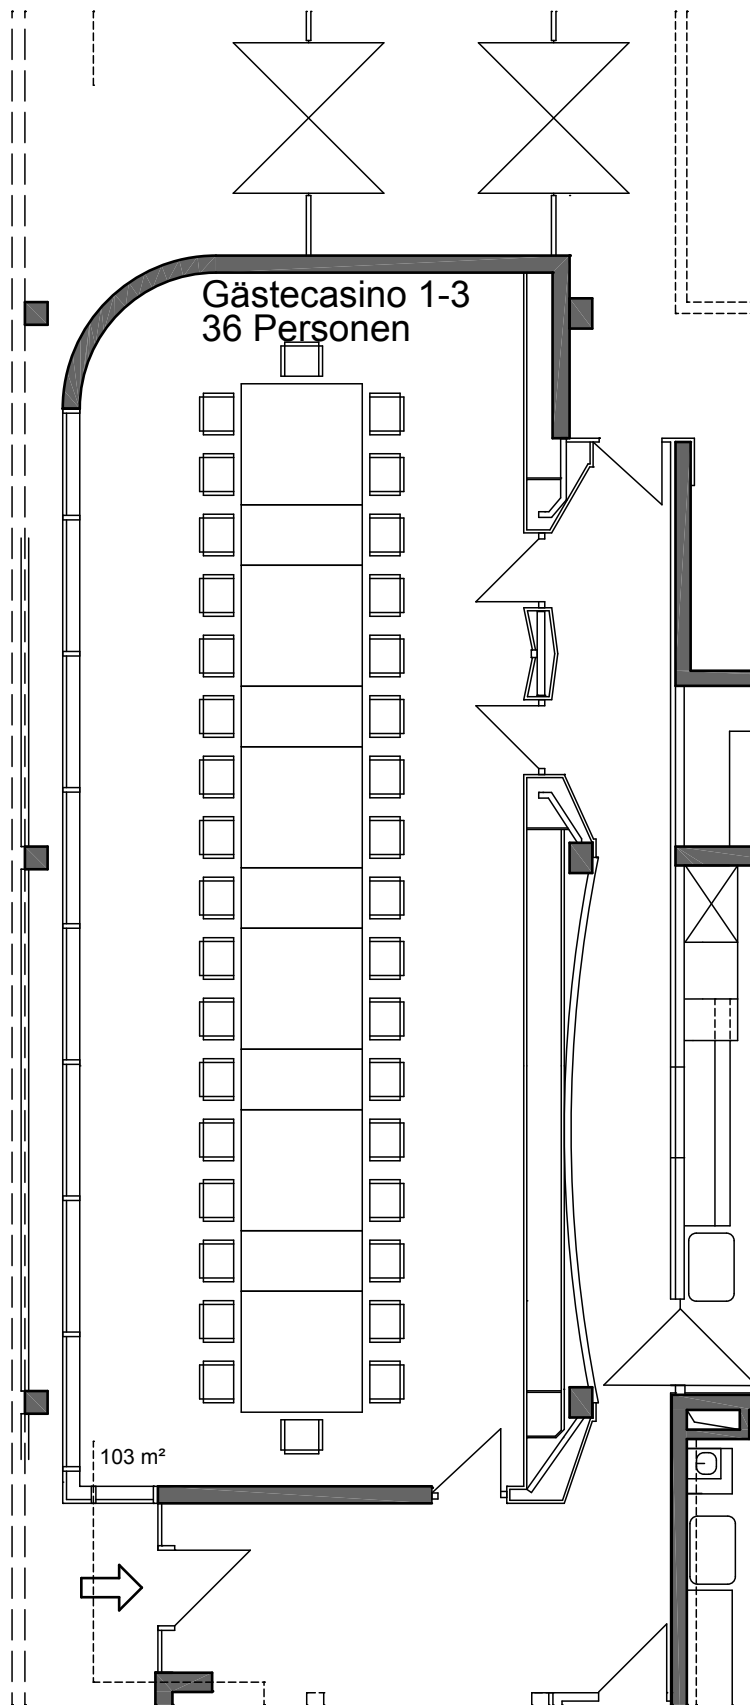

GENO-Haus Stuttgart Heilbronner Strasse 41

Möbliierungsplan Standard

28 Personen

Gästecasino EG

M. 1:100

GENO-Haus Stuttgart Heilbronner Strasse 41

Möblierungsplan Variante B

30 Personen

Gästecasino EG

M. 1:100

GENO-Haus Stuttgart Heilbronner Strasse 41

Möblierungsplan Variante C

36 Personen

Gästecasino EG

M. 1:100