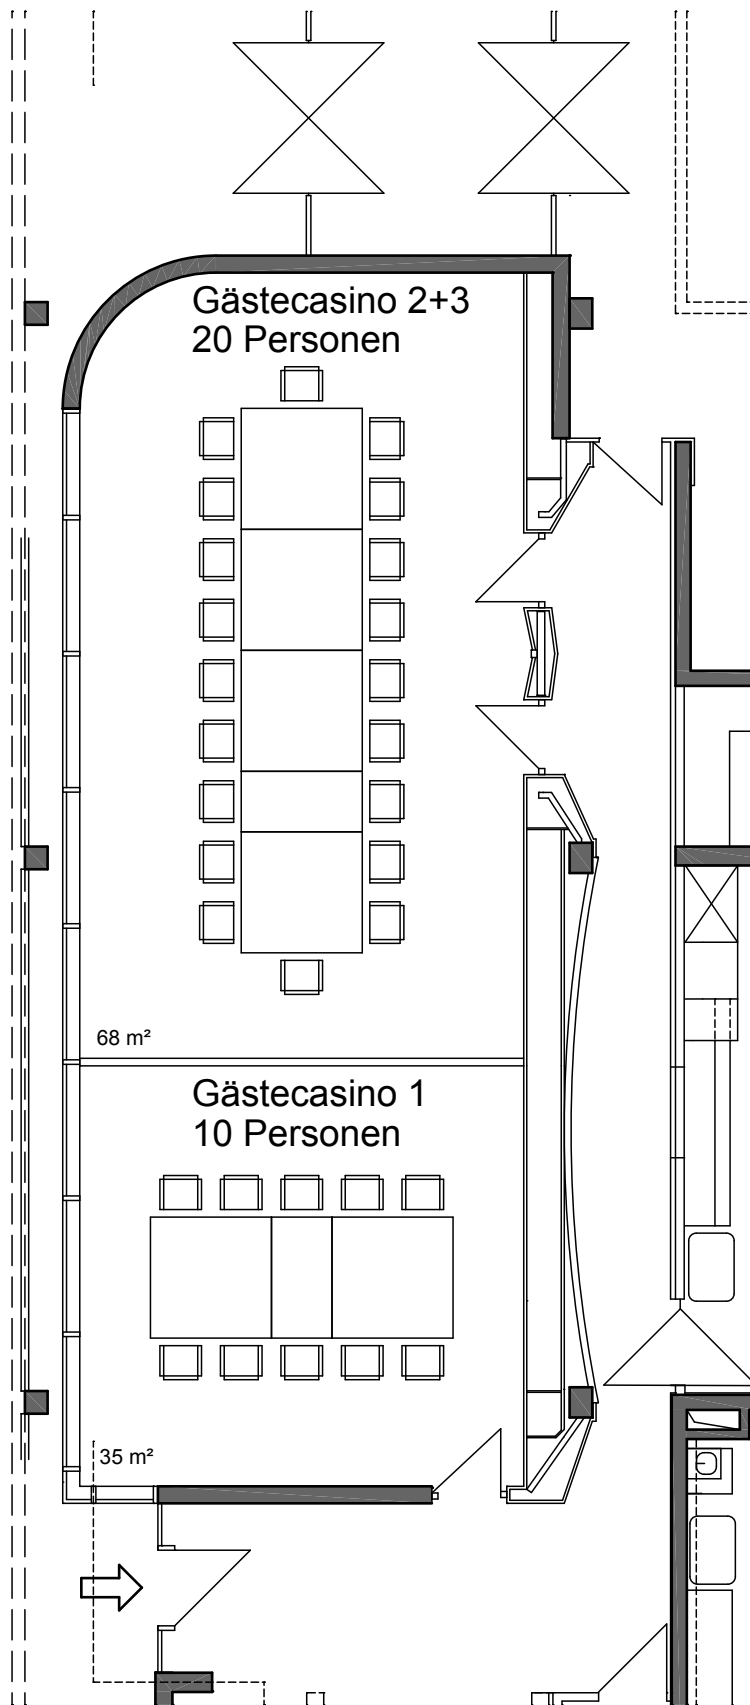

GENO-Haus Stuttgart Heilbronner Strasse 41

Möbliierungsplan Standard

28 Personen

Gästecasino EG

M. 1:100

GENO-Haus Stuttgart Heilbronner Strasse 41

Möblierungsplan Variante B

30 Personen

Gästecasino EG

M. 1:100

GENO-Haus Stuttgart Heilbronner Strasse 41

Möblierungsplan Variante C

36 Personen

Gästecasino EG

M. 1:100